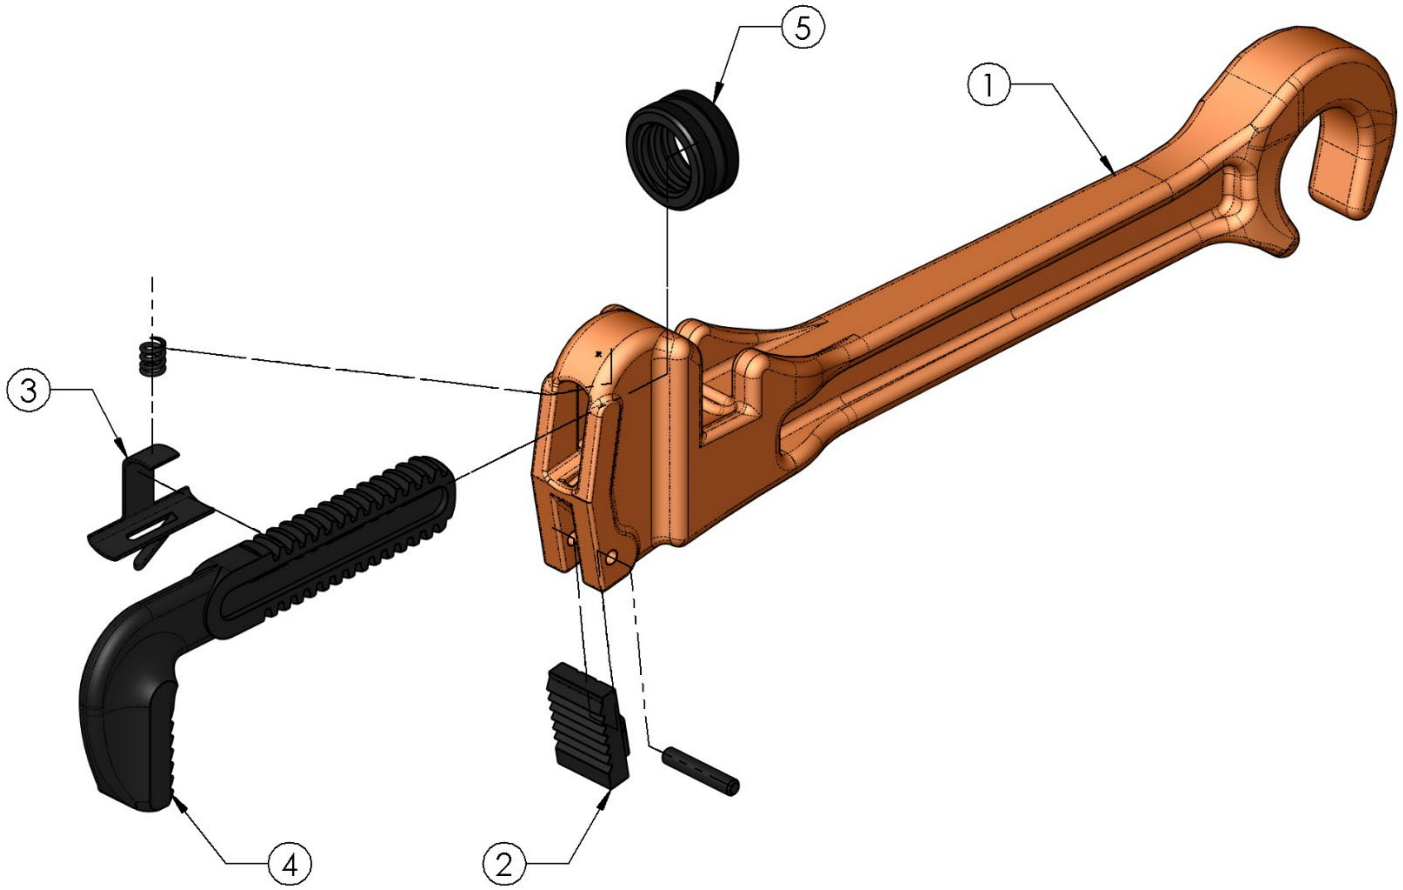

PETOL™ -REFINERY WRENCH – RW1 Parts List

Item	Qty.	Part Number	Description
1	1	RWH1	Handle
2	1	RWT1	Tooth insert with pin
3	1	RWS1	Spring set
4	1	RWJ1	Hook jaw
5	1	RWN1	Adjusting nut

4450 S. Hwy. 6 | P.O. Box 192
 Clifton, TX 76634 | USA
www.PETOL.com