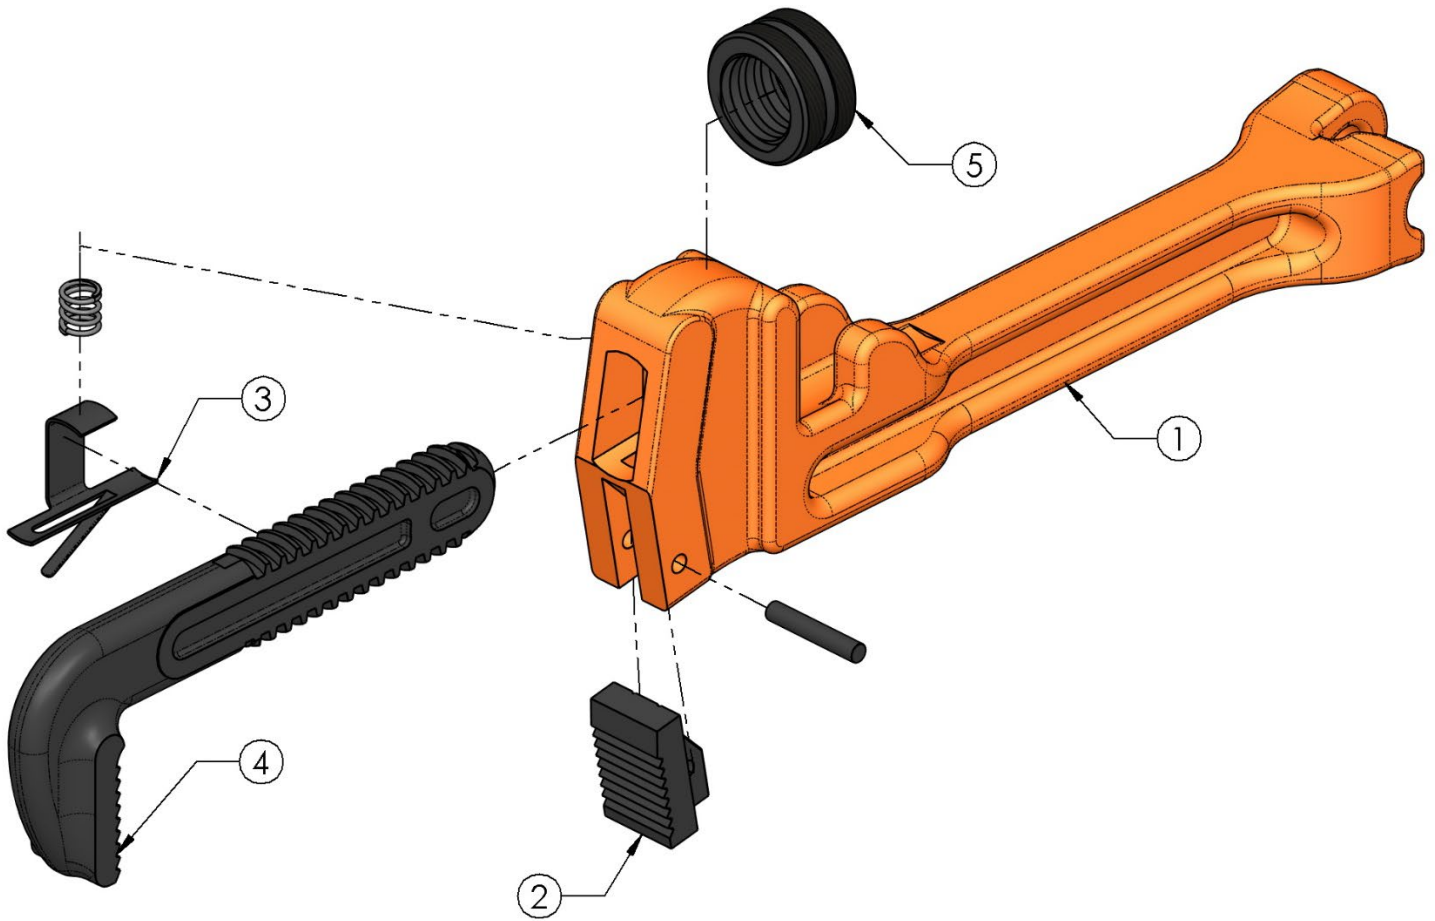

PETOL™ -REFINERY WRENCH – RW2SG Parts List

Item	Qty.	Part Number	Description
1	1	RWH2SG	Handle
2	1	RWT2	Tooth insert with pin
3	1	RWS2	Spring set
4	1	RWJ2	Hook jaw
5	1	RWN2	Adjusting nut

4450 S. Hwy. 6 | P.O. Box 192
 Clifton, TX 76634 | USA
www.PETOL.com