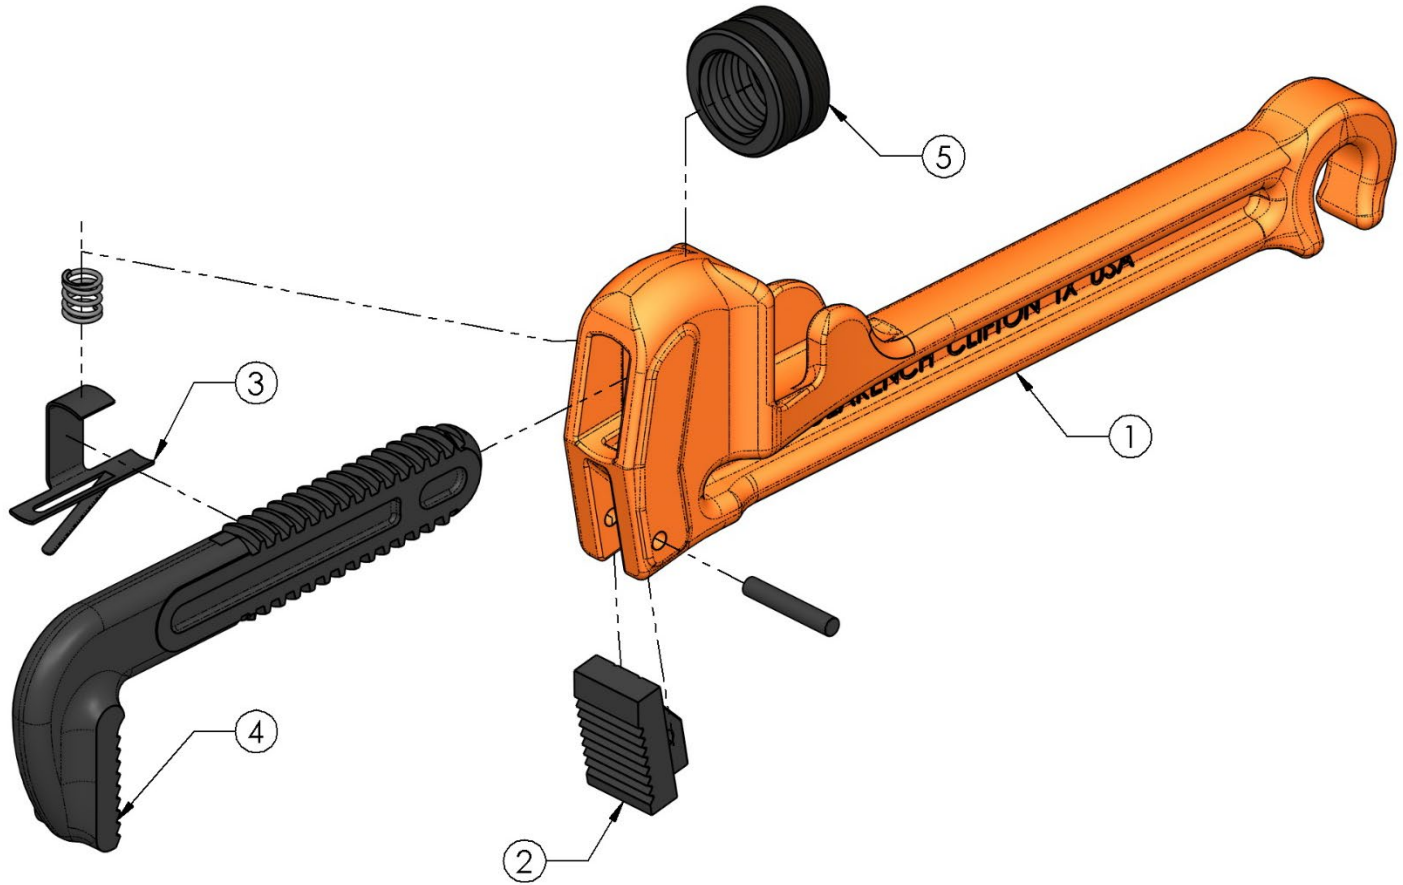

# PETOL™ -REFINERY WRENCH – RW2 Parts List

Item	Qty.	Part Number	Description
1	1	RWH2	Handle
2	1	RWT2	Tooth insert with pin
3	1	RWS2	Spring set
4	1	RWJ2	Hook jaw
5	1	RWN2	Adjusting nut

4450 S. Hwy. 6 | P.O. Box 192  
 Clifton, TX 76634 | USA  
[www.PETOL.com](http://www.PETOL.com)